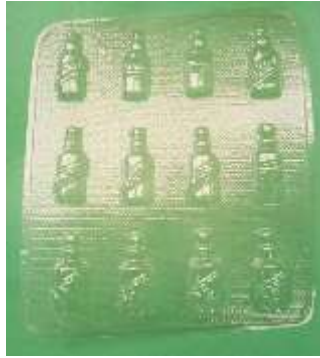

CORBATAS
REF.1087
$2.000

BOTELLAS BRANDY Y WHISKY
REF.1161
$2.000