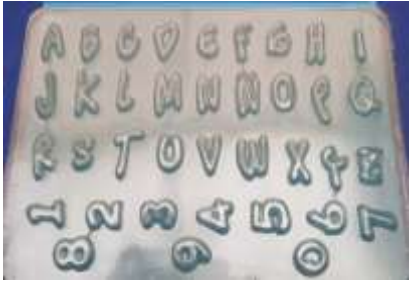

MINI DINOSAURIOS
REF.2.035
\$2.00

JUEGO DE MAQUILLAJE
REF.2.036
\$2.000

MINI MARIPOSAS
REF.2.037
\$2.000

ABECEDARIO
2 X 2CM PROF.0.5MM
REF.2.038
\$2.000

ABECEDARIO Y NÚMEROS
2.5X4CM DE LARGOX 0.5 PROF.
REF.2.039
\$4.000

ABECEDARIO
2 X 2 X 0.7MM PROF.
REF.2.040
\$2.000

TRUFAS FIGURAS VARIADAS
REF.2.041
\$2.000